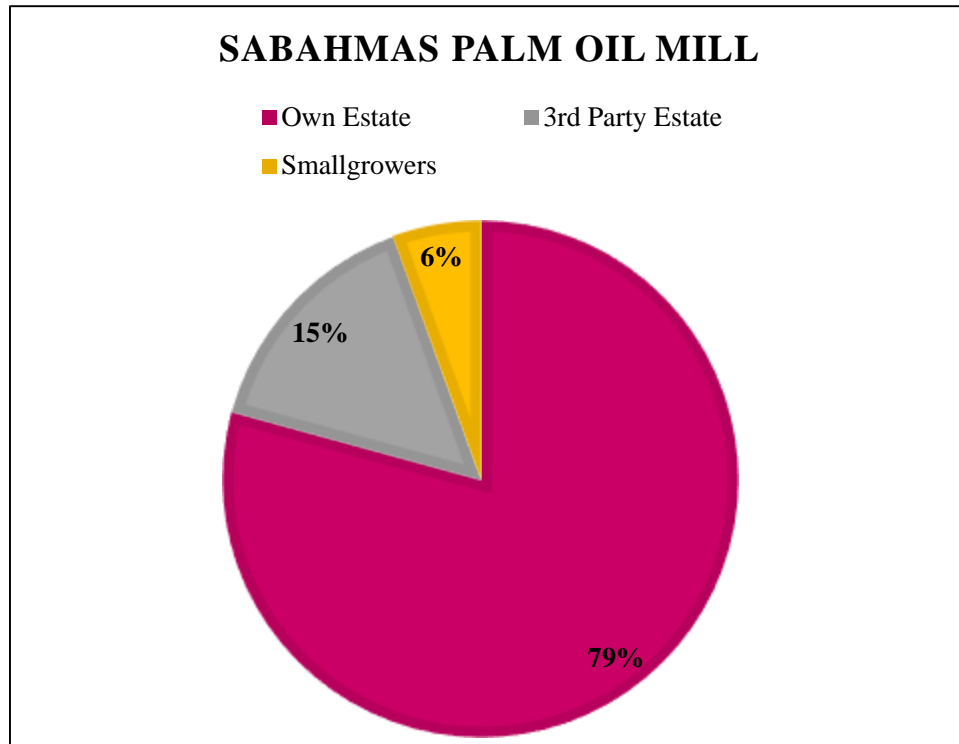

FFB Sourcing

Sabahmas Plantation Sdn Bhd

Profile

Country	Malaysia
State	Sabah
Parent Company	PPB Oil Palms Berhad
Mill Name	Sabahmas Plantation Sdn Bhd
Address	CL 115378955, Jalan Dam, Lahad Datu, Sabah
GPS Co-ordinate	5.179162°, 118.405246°
Certification Status (RSPO)	Yes

FFB Sourcing Statistics

118°5'E 118°10'E 118°15'E 118°20'E 118°25'E 118°30'E

ESTATE (Above 500 ha)

No	Map Code	Name	Area (Ha)	GPS Coordinates	
				Latitude	Longitude
1	1001	Kemajuan Ruta Sdn Bhd	891.48	5° 6' 13.408" N	118° 1' 23.705" E
2	1003	Terusan Daya Sdn Bhd	1,360.53	5° 6' 8.210" N	118° 20' 18.804" E
3	1004	Yun Nyen Estates Sdn Bhd	100.48	5° 5' 43.282" N	118° 18' 43.464" E
4	1005	Lembaga Minyak Sawit Malaysia	1987.00	5° 7' 25.901" N	118° 25' 20.627" E
			4,339.49		