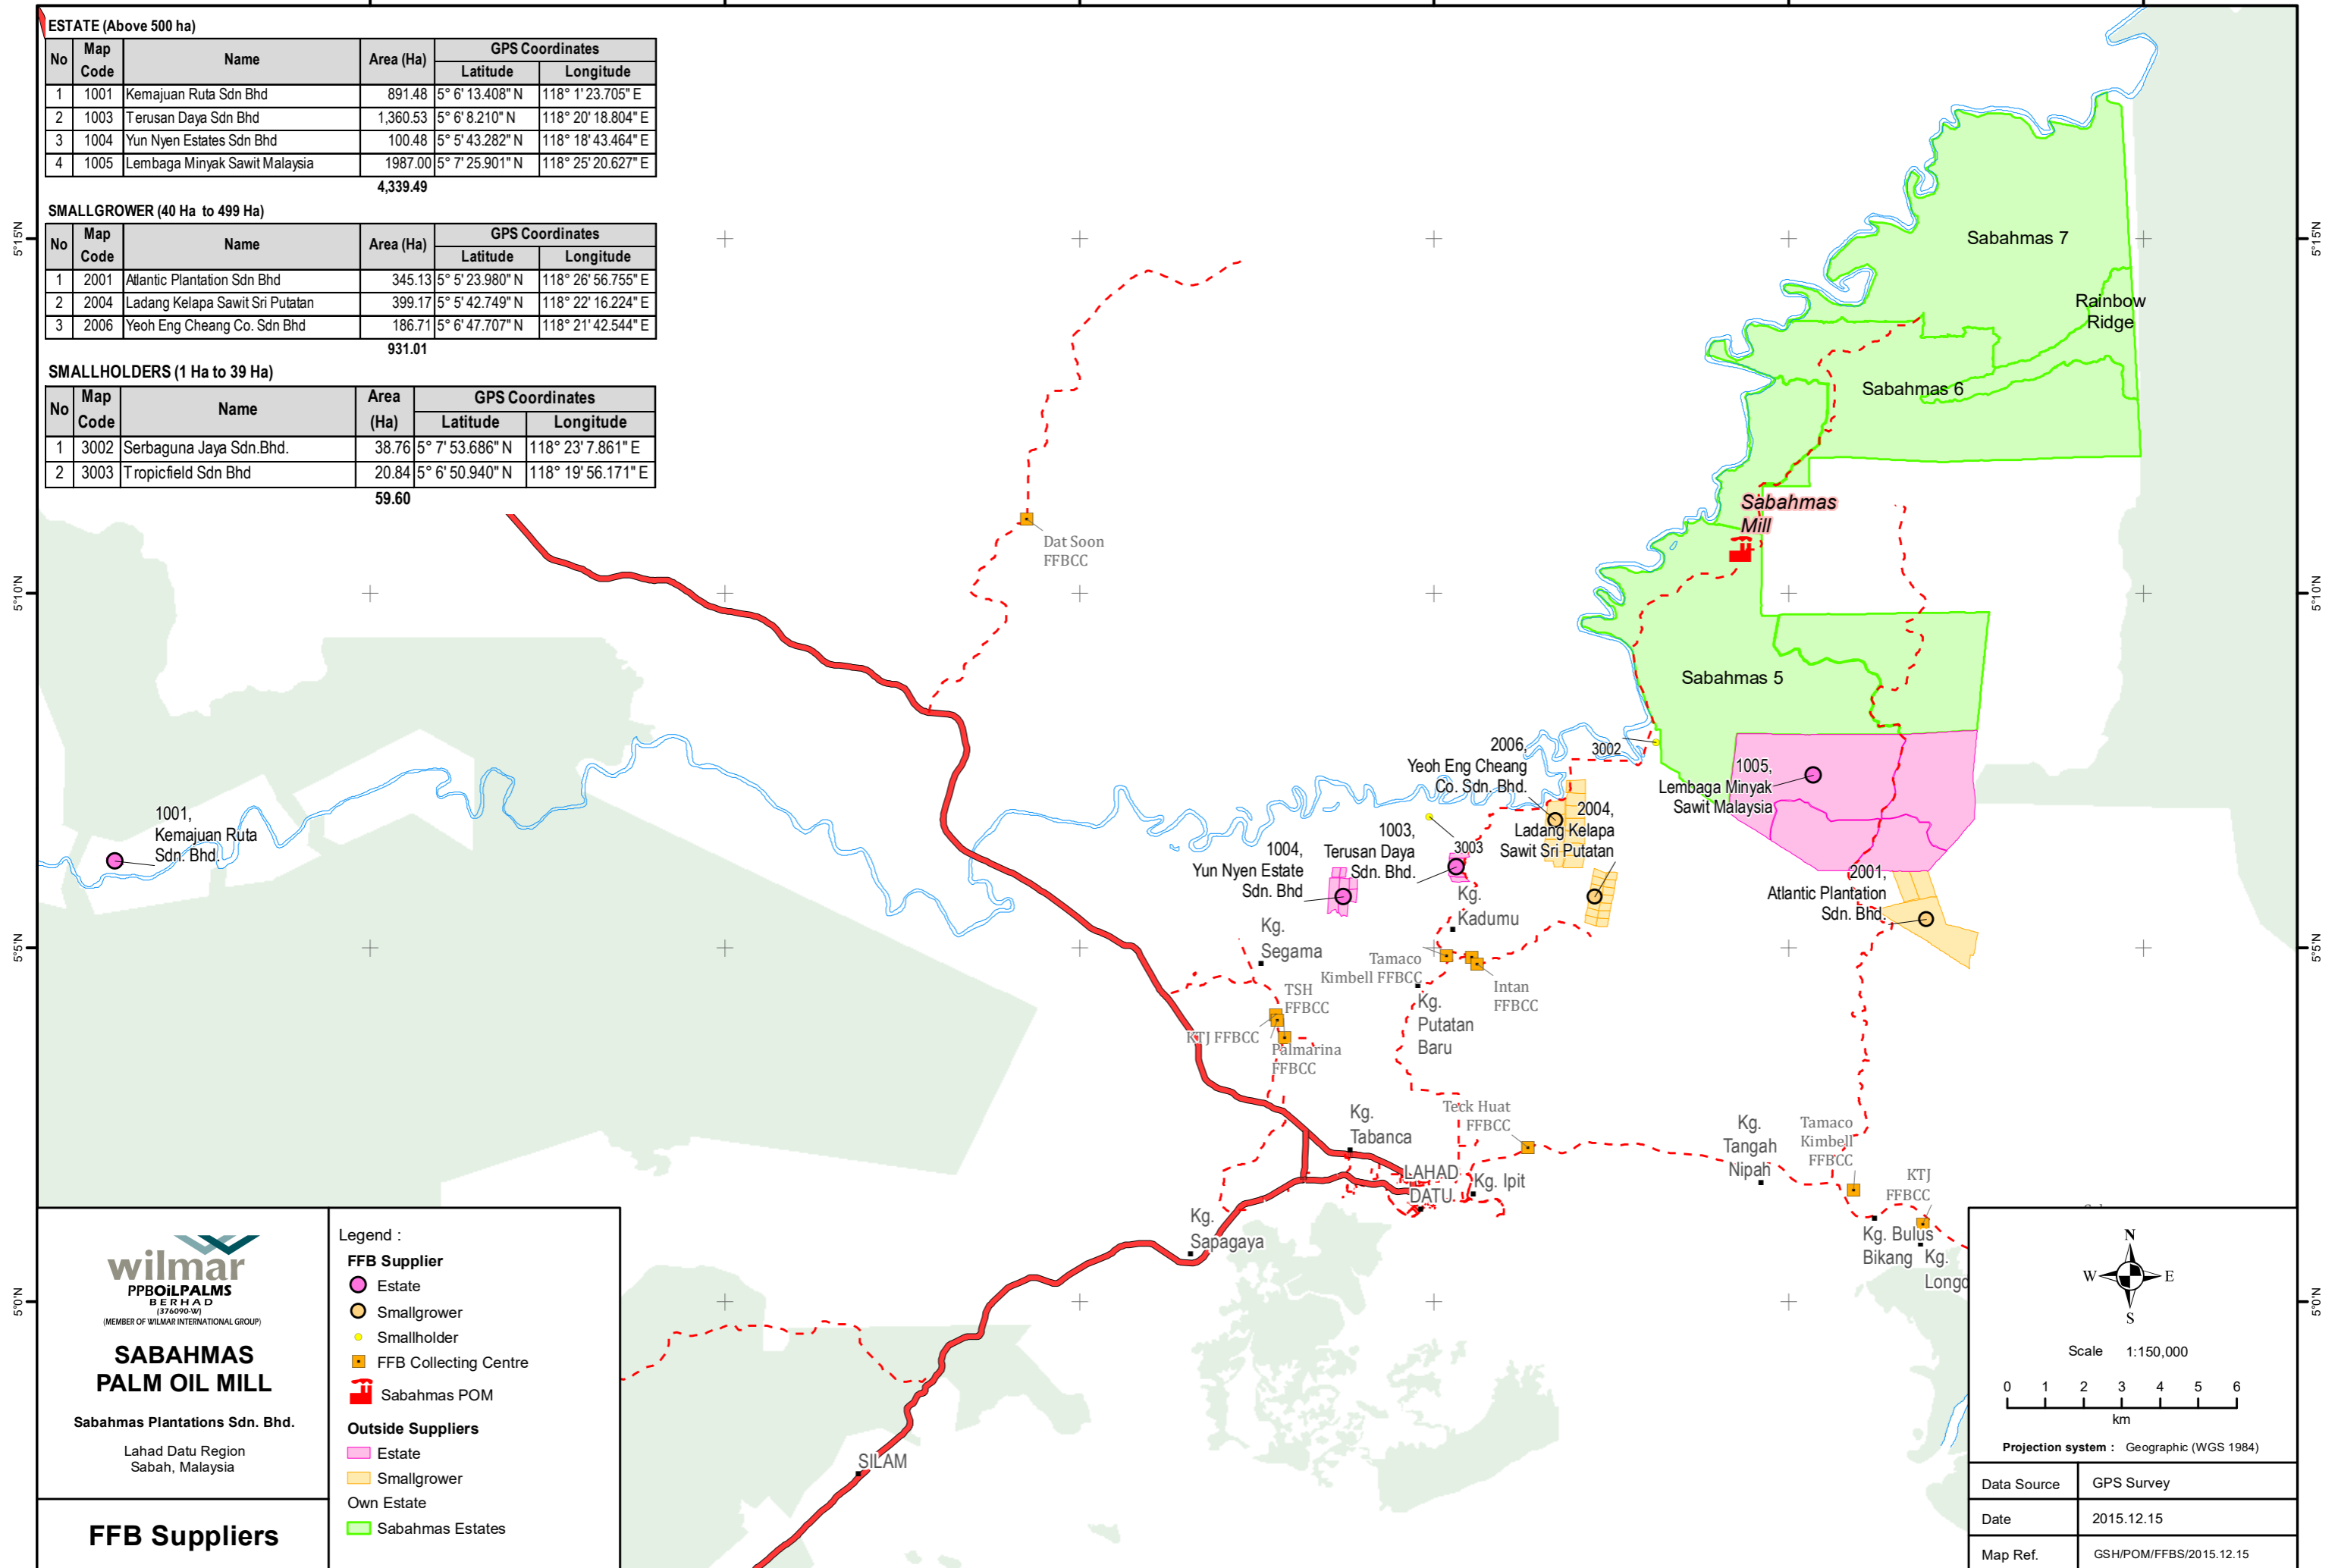

118°5'E 118°10'E 118°15'E 118°20'E 118°25'E 118°30'E

ESTATE (Above 500 ha)

No	Map Code	Name	Area (Ha)	GPS Coordinates	
				Latitude	Longitude
1	1001	Kemajuan Ruta Sdn Bhd	891.48	5° 6' 13.408" N	118° 1' 23.705" E
2	1003	Terusan Daya Sdn Bhd	1,360.53	5° 6' 8.210" N	118° 20' 18.804" E
3	1004	Yun Nyen Estates Sdn Bhd	100.48	5° 5' 43.282" N	118° 18' 43.464" E
4	1005	Lembaga Minyak Sawit Malaysia	1987.00	5° 7' 25.901" N	118° 25' 20.627" E
			4,339.49		

SMALLGROWER (40 Ha to 499 Ha)

No	Map Code	Name	Area (Ha)	GPS Coordinates	
				Latitude	Longitude
1	2001	Atlantic Plantation Sdn Bhd	345.13	5° 5' 23.980" N	118° 26' 56.755" E
2	2004	Ladang Kelapa Sawit Sri Putatan	399.17	5° 5' 42.749" N	118° 22' 16.224" E
3	2006	Yeoh Eng Cheang Co. Sdn Bhd	186.71	5° 6' 47.707" N	118° 21' 42.544" E
			931.01		

SMALLHOLDERS (1 Ha to 39 Ha)

No	Map Code	Name	Area (Ha)	GPS Coordinates	
				Latitude	Longitude
1	3002	Serbaguna Jaya Sdn.Bhd.	38.76	5° 7' 53.686" N	118° 23' 7.861" E
2	3003	Tropicfield Sdn Bhd	20.84	5° 6' 50.940" N	118° 19' 56.171" E
			59.60		

SABAHMAS PALM OIL MILL
Sabahmas Plantations Sdn. Bhd.
Lahad Datu Region
Sabah, Malaysia

Legend :

FFB Supplier

- Estate
- Smallgrower
- Smallholder
- FFB Collecting Centre
- Sabahmas POM

Outside Suppliers

- Estate
- Smallgrower
- Own Estate
- Sabahmas Estates

Scale 1:150,000

0 1 2 3 4 5 6 km

Projection system : Geographic (WGS 1984)

Data Source	GPS Survey
Date	2015.12.15
Map Ref.	GSH/POM/FFBS/2015.12.15

118°5'E 118°10'E 118°15'E 118°20'E 118°25'E 118°30'E